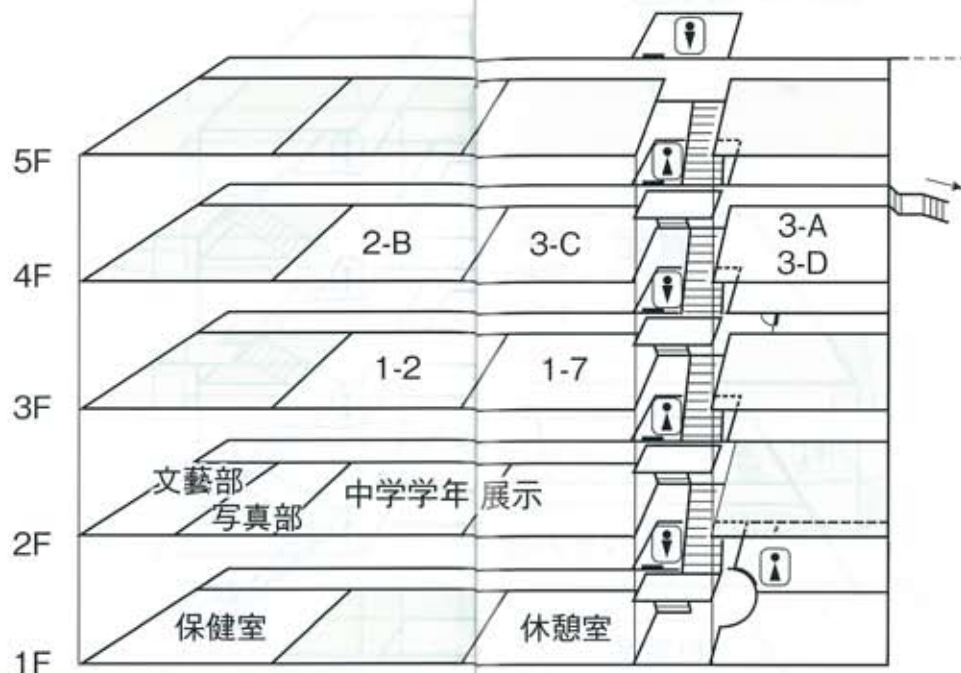

迷宮迷路

教室全部を使って巨大迷路を作りました。迷ってみたい人、迷わない自信のある人は是非来て下さい。 1-7

Wonderful show ~♪

1-2は教室を使ってダンスや影絵やコントなどをやります。楽しめると思うのでぜひ来て下さい!! 1-2

Time Table 1-2

20日(土)	21日(日)
11:00~	11:00~
14:00~	14:00~

Alice in 2B

2B全員の個性を存分に生かし、不思議の国のアリスを元にストーリーを作り上げ、それを男女逆転劇で演じました。どうぞお楽しみ下さい。 2-B

Time Table 中2 B

20日(土)	21日(日)
13:00~	10:00~
15:00~	12:00~

しゃしんぶ。

写真部では「Color」をテーマに写真を展示しています。レイアウトにもこだわっているので、ぜひ来て下さい。

写真部

いざ文藝部に行かむ

今日は文藝部の日です。私達文藝部は皆さんの心を豊かににする部誌とすばらしい書道作品を展示しております。ぜひお立ち寄り下さい。 文藝部