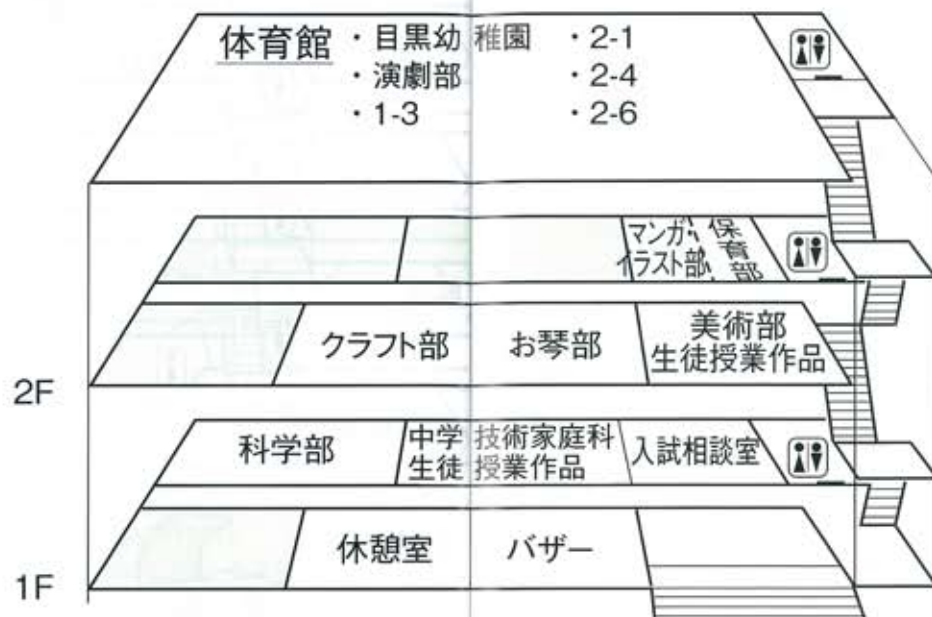

**TMU science club 2014
~ Revolution ~**

科学部では複数の実験や展示物を用意しています。科学に興味がない方でも楽しめる内容になっています。是非ともおいで下さい。 科学部

ザ・クラフト~物作りの集大成~

こんにちは。クラフト部では、ガンブラの展示、鉄道模型の運転、クイズ、パチンコなど多数のコーナーがあります。ぜひ、お越し下さい。 クラフト部

時代、四コマ、ラクガキと...

今年のテーマは「時代」！時代というお題以外にも色々な絵を展示します。ラクガキブースもあるのでみなさんあそびに来てください！ マンガ・イラスト部

中学技術家庭科

家庭科では、中学1年~2年で制作した手縫いの作品と夏休みの宿題を、技術科では、授業中にPCで作成した自己紹介文を展示します 中学技術家庭科

第3校舎

ギャラリー目黒

中1のデッサン、中2のライト、中3のレクーフ、高1の自画像。美術部員の力作の数々。ここには目黒のアートとの出逢いがあります。