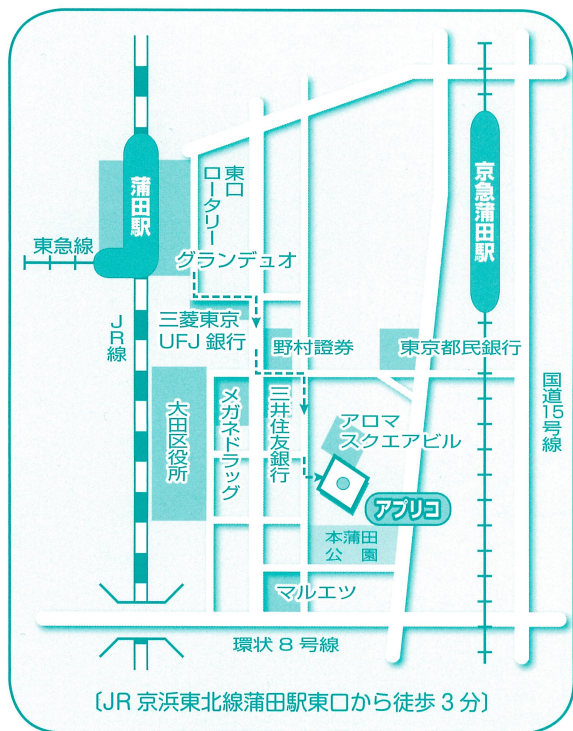

# 多摩大学目黒中学高等学校 吹奏楽部 第15回定期演奏会

開場 18:00  
開演 18:30  
指揮 松田 聡  
岸田 洋一

2015年3月24日(火)  
大田区民ホール「アプリコ」  
大ホール

入場無料

C.M.v. ウェーバー  
歌劇「魔弾の射手」序曲  
P. スパーク  
「キャメロット・クロニクルズ」  
R. ロペス / K.A. ロペス  
「アナと雪の女王」  
F. ロウ  
「マイ・フェア・レディ」 他