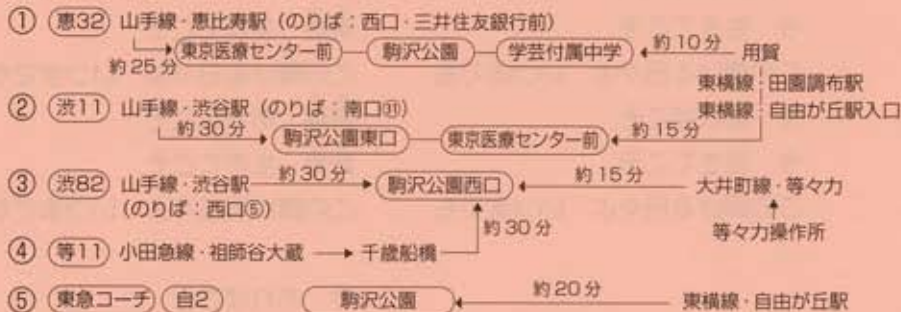

● お問い合わせ先

〒154-0013 世田谷区駒沢公園1番1 駒沢オリンピック公園総合運動場 TEL (3421) 6199

平成28年度

体育祭

とき 6月8日(水) 開場 9時00分
競技開始 9時50分
終了 15時30分

ところ 駒沢オリンピック公園
総合運動場第二球技場 (裏表紙参照)

※雨天順延の場合 6月9日(木)

御案内

向夏の候 皆様にはますますご健勝のこととお慶び申し上げます。

今年も恒例の体育祭が上記のとおり催されることとなりました。ご多忙のこととは存じますが、生徒達の元気な姿を是非ご覧いただきたく、ご案内申し上げます。

平成28年6月

多摩大学目黒中学校 田村 嘉浩
多摩大学目黒高等学校

年 組

保護者入場券